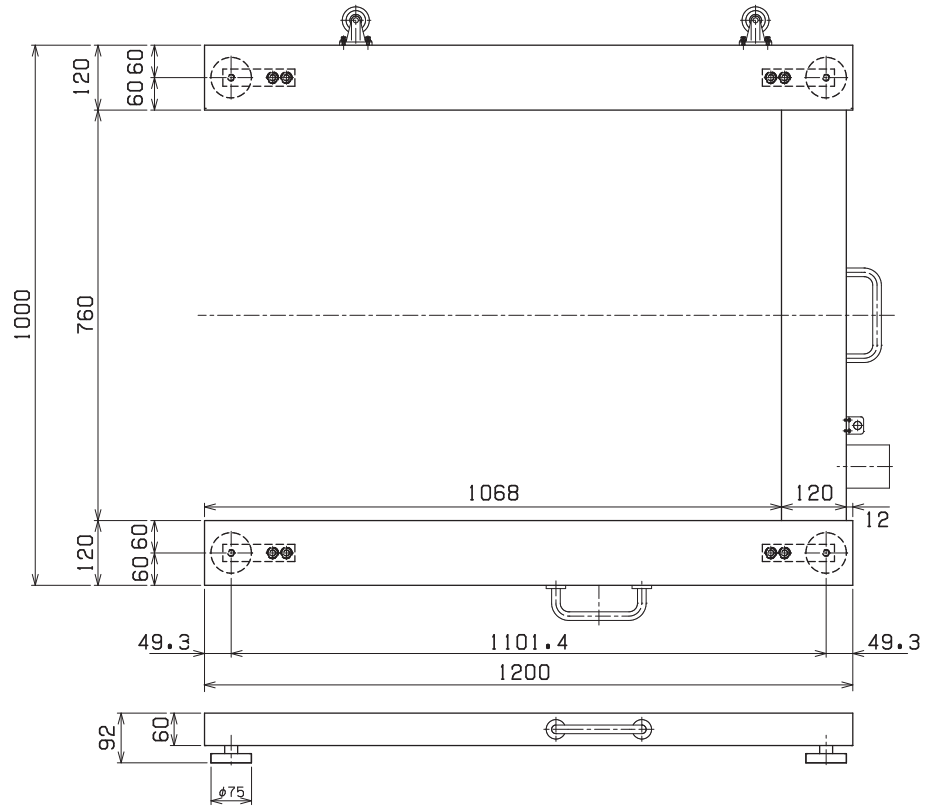

# Uフレームスケール「ニューダービー」(スチールタイプ) 寸法

本 体

表示器スタンド