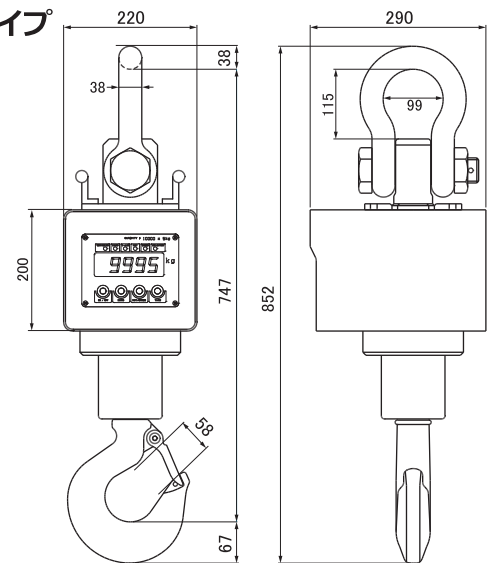

0.3～2tタイプ

3tタイプ

5tタイプ

10tタイプ

オプション スマホ計量機[®]アプリ iCosmo

お手持ちの Android 端末ではかりを操作・計量、データ管理も自在に

Android 端末で簡単操作、
クラウド利用などでデータ
共有もラクラク

プリンター(感熱紙)