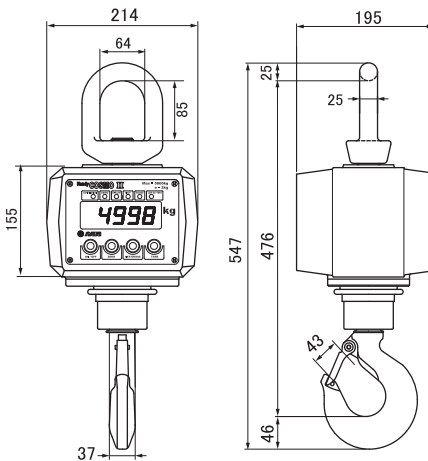

0.3～2tタイプ

3tタイプ

5tタイプ

10tタイプ

オプション スマホ計量機®アプリ iCosmo

お手持ちの Android 端末ではかりを操作・計量、データ管理も自在に

Android 端末で簡単操作、
クラウド利用などでデータ
共有もラクラク

	A	B	C	D	E
1	1	2018/12/14	9:27:59	木製パレット	228kg
2	2	2018/12/14	11:41:07	剪定枝	122kg
3	3	2018/12/14	14:30:05	木製腐材(建)	514kg
4	4	2018/12/14	15:16:34	剪定枝	96kg
5	5	2019/12/17	8:57:08	剪定枝	108kg
6	6	2019/12/17	9:30:46	木製腐材(建)	480kg
7	7	2019/12/17	10:14:00	木製腐材(建)	446kg

CSVファイルをPCでデータ加工できます

OS	Android 13.0以下
主な機能	重量表示、データ保存(ゼロ、風袋引き)
保存データ形式(項目)	CSVファイル(番号、年月日、時間、アイテム名、重量)

●外観及び仕様は改良の為お断りなく変更する場合がありますのでご了承ください

移動式はかりのバイオニア

株式会社 守随本店
SHUZUI SCALES CO.,LTD SINCE1658

URL: <https://www.shuzui.jp/>

本社・工場 〒454-0059 愛知県名古屋市中川区福川町3-1
TEL (052) 361-1511 FAX (052) 361-1613

東京支店 〒134-0088 東京都江戸川区西葛西6-13-14-2F-F
TEL (03) 5675-3621 FAX (03) 5675-3620

大阪営業所 〒565-0853 大阪府吹田市春日1-16-1-303
TEL (06) 4867-4557 FAX (06) 6170-4535

広島営業所 〒733-0004 広島市西区打越町16-10-102
TEL (082) 962-1169 FAX (082) 962-1069

お問い合わせ
フォーム

経産省指定製造事業者

“優良はかりメーカー”として経済産業大臣より

指定されました。質量計第一類指定番号: 022301

ISO 9001:2015
認証・登録番号
TUV100 06 1774