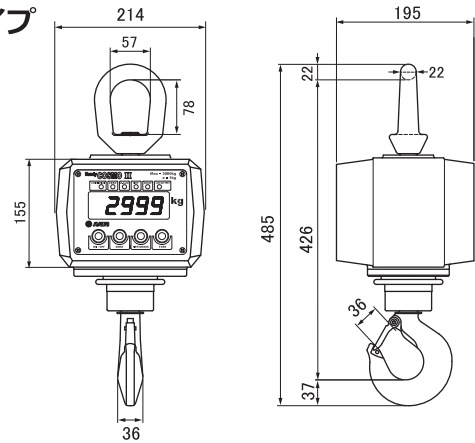

0.3～2tタイプ

3tタイプ

5tタイプ

10tタイプ

オプション スマホ計量機®アプリ iCosmo

お手持ちの Android 端末ではかりを操作・計量、データ管理も自在に

Android 端末で簡単操作、
クラウド利用などでデータ
共有もラクラク

	A	B	C	D	E
1	1	2018/12/14	9:27:59	木製パレット	228kg
2	2	2018/12/14	11:41:07	剪定枝	122kg
3	3	2018/12/14	14:30:05	木製腐材(建)	514kg
4	4	2018/12/14	15:16:34	剪定枝	96kg
5	5	2019/12/17	8:57:08	剪定枝	108kg
6	6	2019/12/17	9:30:46	木製腐材(建)	480kg
7	7	2019/12/17	10:14:00	木製腐材(建)	446kg

CSVファイルをPCでデータ加工できます

OS	Android 13.0以下
主な機能	重量表示、データ保存(ゼロ、風袋引き)
保存データ形式(項目)	CSVファイル(番号、年月日、時間、アイテム名、重量)

●外観及び仕様は改良の為お断りなく変更する場合がありますのでご了承ください

移動式はかりのバイオニア

株式会社 守随本店
SHUZUI SCALES CO.,LTD SINCE1658

URL: <https://www.shuzui.jp/>

本社・工場 〒454-0059 愛知県名古屋市中川区福川町3-1
TEL (052) 361-1511 FAX (052) 361-1613

東京支店 〒134-0088 東京都江戸川区西葛西6-13-14-2F-F
TEL (03) 5675-3621 FAX (03) 5675-3620

大阪営業所 〒565-0853 大阪府吹田市春日1-16-1-303
TEL (06) 4867-4557 FAX (06) 6170-4535

広島営業所 〒733-0004 広島市西区打越町16-10-102
TEL (082) 962-1169 FAX (082) 962-1069

お問い合わせ
フォーム

経産省指定製造事業者

“優良はかりメーカー”として経済産業大臣より

指定されました。質量計第一類指定番号: 022301

ISO 9001:2015
認証・登録番号
TUV100 06 1774