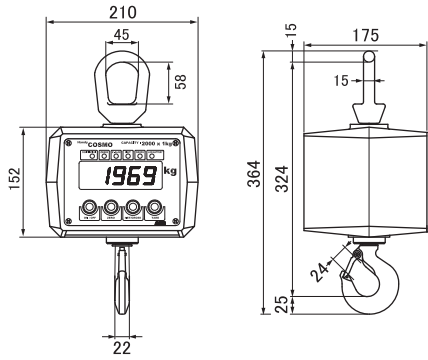

0.3～2tタイプ

3tタイプ

5tタイプ

10tタイプ

オプション スマホ計量機®アプリ iCosmo

お手持ちの Android 端末ではかりを操作・計量、データ管理も自在に

Android 端末で簡単操作、
クラウド利用などでデータ
共有もラクラク

	A	B	C	D	E
1	1	2018/12/14	9:27:59	木製パレット	228kg
2	2	2018/12/14	11:41:07	剪定枝	122kg
3	3	2018/12/14	14:30:05	木製腐材(建)	514kg
4	4	2018/12/14	15:16:34	剪定枝	96kg
5	5	2019/12/17	8:57:08	剪定枝	108kg
6	6	2019/12/17	9:30:46	木製腐材(建)	480kg
7	7	2019/12/17	10:14:00	木製腐材(建)	446kg

CSVファイルをPCでデータ加工できます

OS	Android 13.0以下
主な機能	重量表示、データ保存(ゼロ、風袋引き)
保存データ形式(項目)	CSVファイル(番号、年月日、時間、アイテム名、重量)

●外観及び仕様は改良の為お断りなく変更する場合がありますのでご了承ください

移動式はかりのバイオニア

株式会社 守随本店
SHUZUI SCALES CO.,LTD SINCE1658

URL: <https://www.shuzui.jp/>

本社・工場 〒454-0059 愛知県名古屋市中川区福川町3-1
TEL (052) 361-1511 FAX (052) 361-1613

東京支店 〒134-0088 東京都江戸川区西葛西6-13-14-2F-F
TEL (03) 5675-3621 FAX (03) 5675-3620

大阪営業所 〒565-0853 大阪府吹田市春日1-16-1-303
TEL (06) 4867-4557 FAX (06) 6170-4535

広島営業所 〒733-0004 広島市西区打越町16-10-102
TEL (082) 962-1169 FAX (082) 962-1069

お問い合わせ
フォーム

経産省指定製造事業者

“優良はかりメーカー”として経済産業大臣より

指定されました。質量計第一類指定番号: 022301

ISO 9001:2015
認証・登録番号
TUV100 06 1774